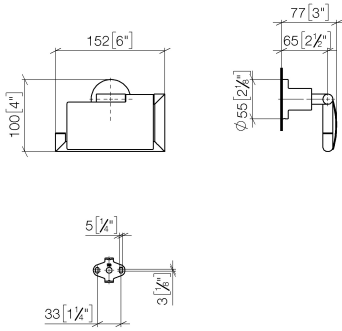

83 510 892

- width 152mm
- height 100 mm
- rosette Ø 55 mm
- 77mm projection

	Chrome	83 510 892-00
	Brushed Platinum	83 510 892-06
	Platinum	83 510 892-08
	Dark Chrome	83 510 892-19
	Brushed Durabronze (23kt Gold)	83 510 892-28
	Matte Black	83 510 892-33
	Brushed Champagne (22kt Gold)	83 510 892-46
	Champagne (22kt Gold)	83 510 892-47
	Brushed Chrome	83 510 892-93
	Brushed Dark Platinum	83 510 892-99

83 510 892

mm [inches]

83 510 892

Parts for other finishes can be found here: Brushed Platinum

Spare parts list

No.	Item Number	Name	Quantity used	Delivery time
1	05 17 20 739 00 90	fixing set	1	2
2	09 30 30 071 90	screw	1	2
3	09 30 11 046 90	disc	1	2
4	08 17 89 505-00	holder	1	10
5	04 31 11 113 00 90	pin	1	2
6	05 17 89 553 00-00	holder	1	10
7	90 31 11 038 00 90	pin	2	2
8	08 11 02 514-00	lid	1	10
9	90 28 22 641 00-00	holder	1	10